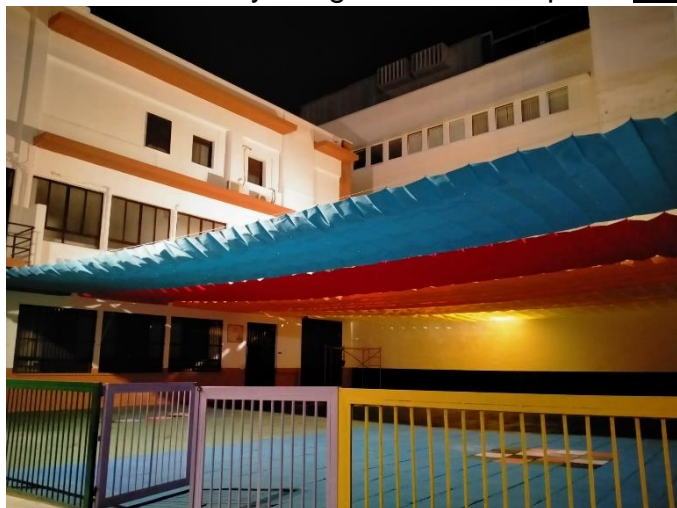

EL AMPA INSTALA UN TOLDO EN EL PATIO JUNTO AL COMEDOR. **La sombra que te cobija...**

Desde el pasado mes de noviembre está instalado en el patio del comedor (patio de uso habitual de la etapa de infantil) un toldo multicolor subvencionado por esta AMPA. Debido a la pandemia no se pudieron desarrollar algunas de las actividades propuestas para el pasado curso 20-21. Tomando el remanente de ese curso y parte de las aportaciones del presente curso 21-22, se ha decidido, con la autorización y apoyo del centro, instalar un toldo multicolor retráctil, que pueda ayudar a mitigar las horas de sol en dicho lugar.

Más información y fotografías en el espacio [web del AMPA](#).