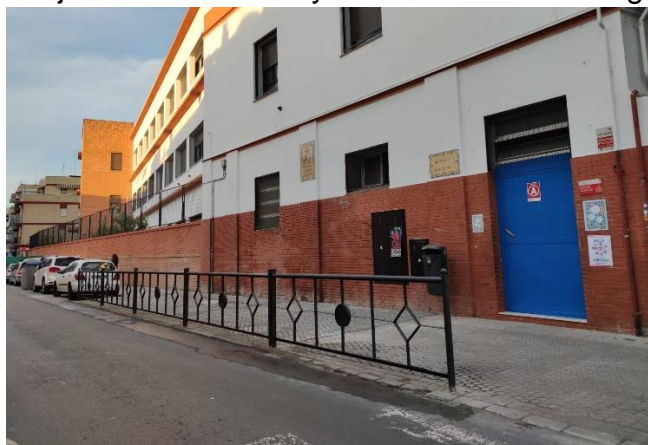

Desde el pasado mes de noviembre está instalado en el patio del comedor (patio de uso habitual de la etapa de infantil) un toldo multicolor subvencionado por esta AMPA. Debido a la pandemia no se pudieron desarrollar algunas de las actividades propuestas para el pasado curso 20-21. Tomando el remanente de ese curso y parte de las aportaciones del presente curso 21-22, se ha decidido, con la autorización y apoyo del centro, instalar un toldo multicolor retráctil, que pueda ayudar a mitigar las horas de sol en dicho lugar.

Más información y fotografías en el espacio [web del AMPA](#).

GESTIONES QUE DAN FRUTO

Ampliación del acerado en la entrada/salida al colegio.

Desde hace unos años el AMPA del colegio está representado en la Junta de Distrito por la participación de uno de sus miembros en las convocatorias que recibimos. Una de esas convocatorias tiene como objeto poder elevar propuestas y sugerencias para la mejora del barrio. Propuestas que son revisadas y considerada(o no) por los técnicos competentes. Hace un par de años la Junta de AMPA decidió trasladar la petición de ampliar la zona de acerado existente en la calle Evangelista, concretamente en el acceso junto a la entrada del aparcamiento y que se utiliza como entrada y salida de los alumnos de Infantil. A mediados del pasado mes de noviembre observamos, con alegría, que la propuesta (aprobada en su momento), se concretó en la obra realizada.

Recordamos que el ciclerero ubicado en la puerta de Condes de Bustillo también es fruto de las gestiones de esta AMPA en este órgano mencionado. Desde aquí, agradecer a la Junta de Distrito por la aceptación y realización de estas propuestas que, como es lógico, pretenden beneficiar al conjunto de alumnos y familias de este colegio y al barrio de Triana en general.