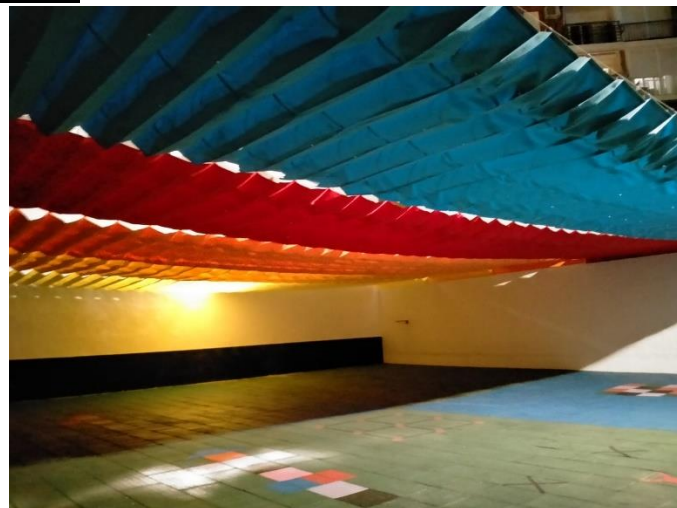

EL AMPA INSTALA UN TOLDO EN EL PATIO JUNTO AL COMEDOR. **La sombra que te cobija...**

Desde el pasado mes de noviembre está instalado en el patio del comedor (patio de uso habitual de la etapa de infantil) un toldo multicolor subvencionado por esta AMPA. Debido a la pandemia no se pudieron desarrollar algunas de las actividades propuestas para el pasado curso 20-21. Tomando el remanente de ese curso y parte de las aportaciones del presente curso 21-22, se ha decidido, con la autorización y apoyo del centro, instalar un toldo multicolor retráctil, que pueda ayudar a mitigar las horas de sol en dicho lugar.

Más información y fotografías en el espacio [web del AMPA](#).